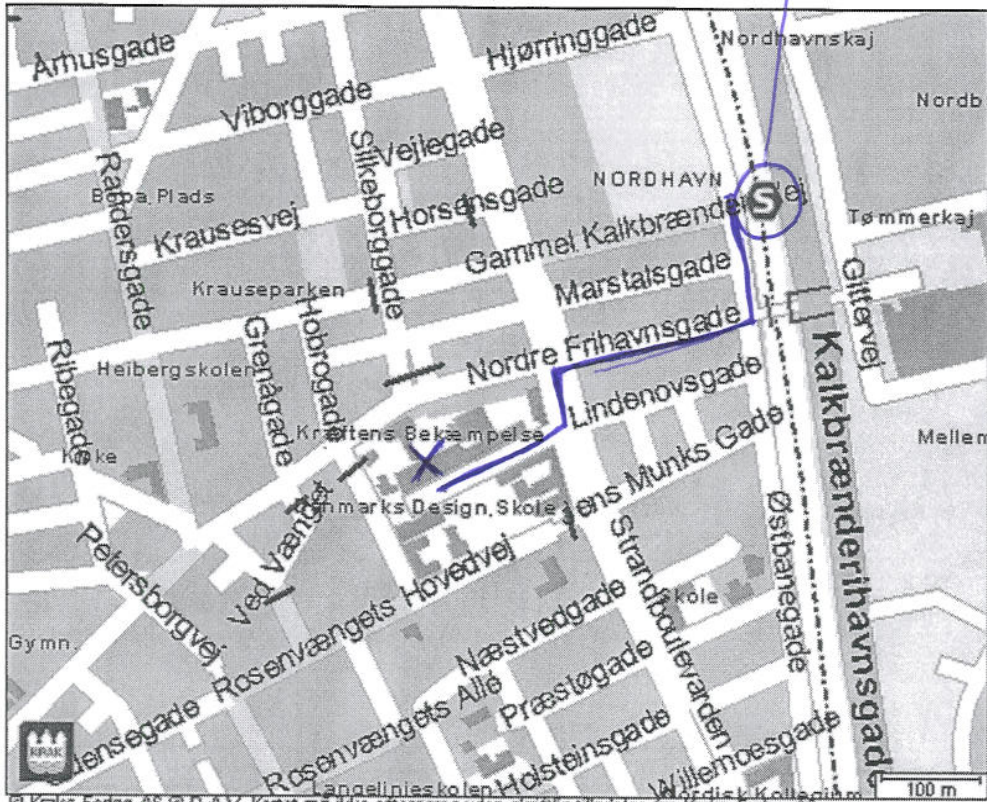

**The Danish Cancer Society**

Strandboulevarden 49

2100 Copenhagen Ø

Tel.: +45 35 25 75 00

Nordhavn Station

© Kraks Forlag AS © D.A.V. Kortet må ikke etimeres uden skriftlig tilladelse fra Kraks Forlag AS.